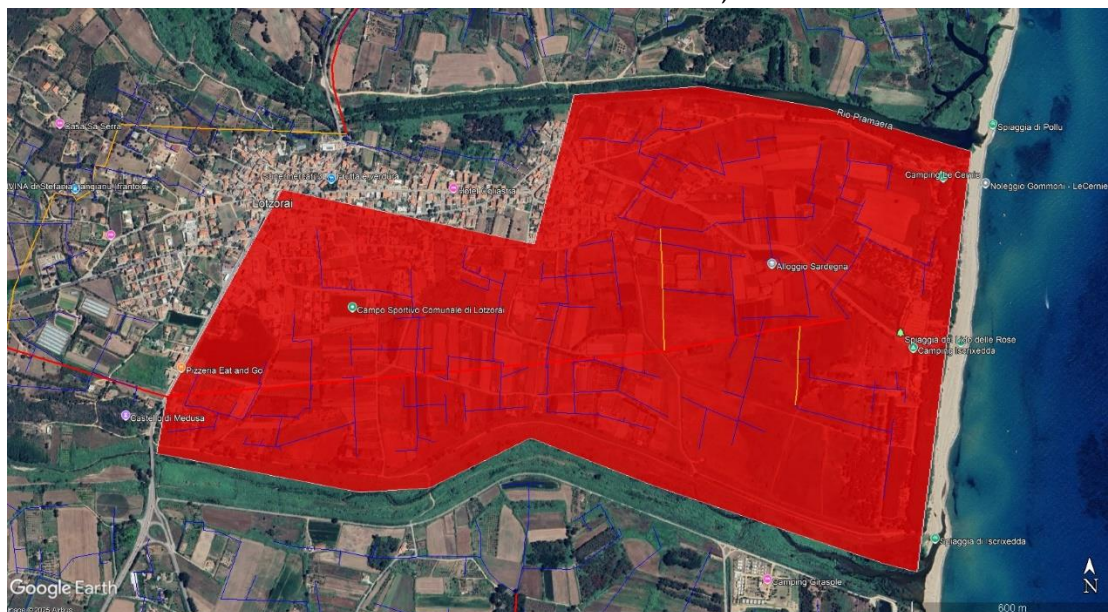

# Consorzio di Bonifica d'Ogliastro

AREA TECNICO - AGRARIA

A tutti gli utenti del Consorzio del  
comprensorio di Lotzorai  
- ALBO - SITO -

AI COMUNE DI LOTZORAI

Al sig. Presidente  
- SEDE -

e p.c. A tutti i dipendenti dell'ente  
- SEDE -

**OGGETTO:** STAGIONE IRRIGUA 2025  
Modifica calendario di erogazione della risorsa idrica.

Si comunica che al fine di garantire il regolare soddisfacimento dell'erogazione della risorsa idrica in tutto il distretto di Lotzorai, è stata disposta una modifica del calendario di erogazione secondo quanto risulta dal seguente prospetto:

- L'erogazione dell'acqua nelle zone del territorio di Lotzorai comprese tra il rio Pramaera, il rio Girasole e la SS125 (come risulta nella mappa di seguito riportata) avverrà a giorni alterni durante la settimana; pertanto nella suddetta zona sarà garantita solo nelle seguenti giornate:
  - o dalle ore 8:00 di martedì alle ore 8:00 di mercoledì e
  - o dalle ore 8:00 di giovedì alle ore 8:00 di venerdì;
  - o dalle ore 8:00 di sabato alle ore 8:00 di lunedì;